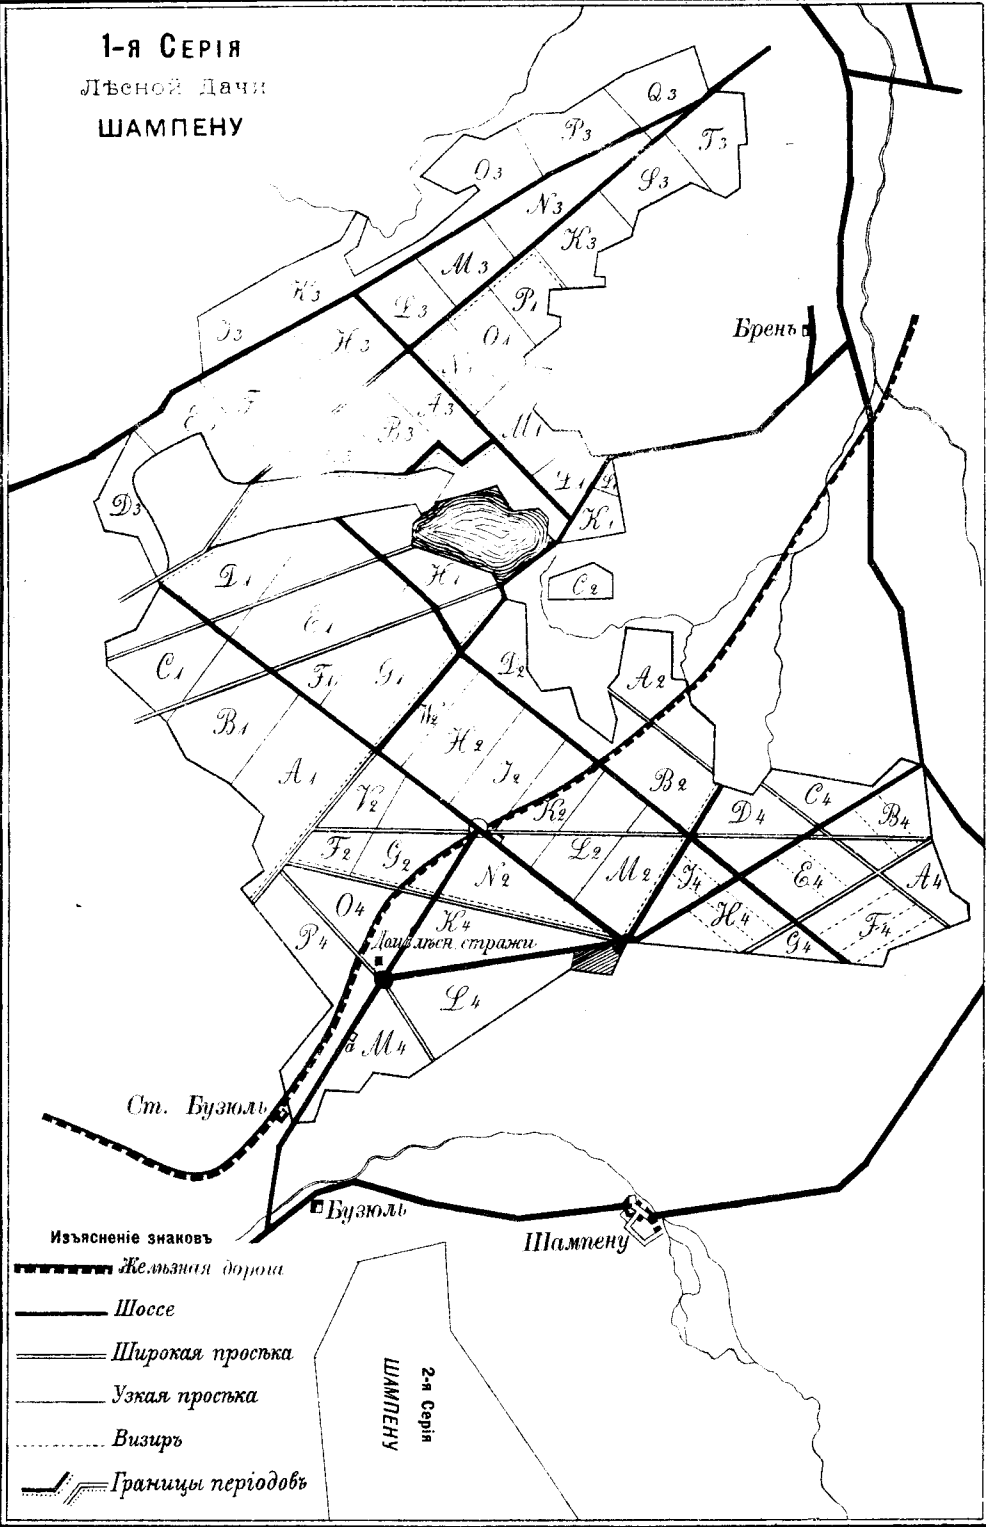

КАРТА
ЕВРОПЕЙСКОЙ РОССИИ
 Распространение
 древесных пород.

Масштаб:
 1:1000000
 1880

Составлено по Ф. КЕППЕНУ
 с округлением подробностей.
 Названия пород поставлено с той
 стороны д., по которую порода
 встречается в естественном состоянии.

1-Я СЕРІЯ
 Львеной Дачи
ШАМПЕНУ

- Изъясненіе знаковь**
- Железная дорога
 - Шоссе
 - Широкая проська
 - Узкая проська
 - Визирь
 - Границы періодовъ

2-я Серія
 ШАМПЕНУ

Ст. Бузюль

Бузюль

Шампену

Брень

Давалась стражи