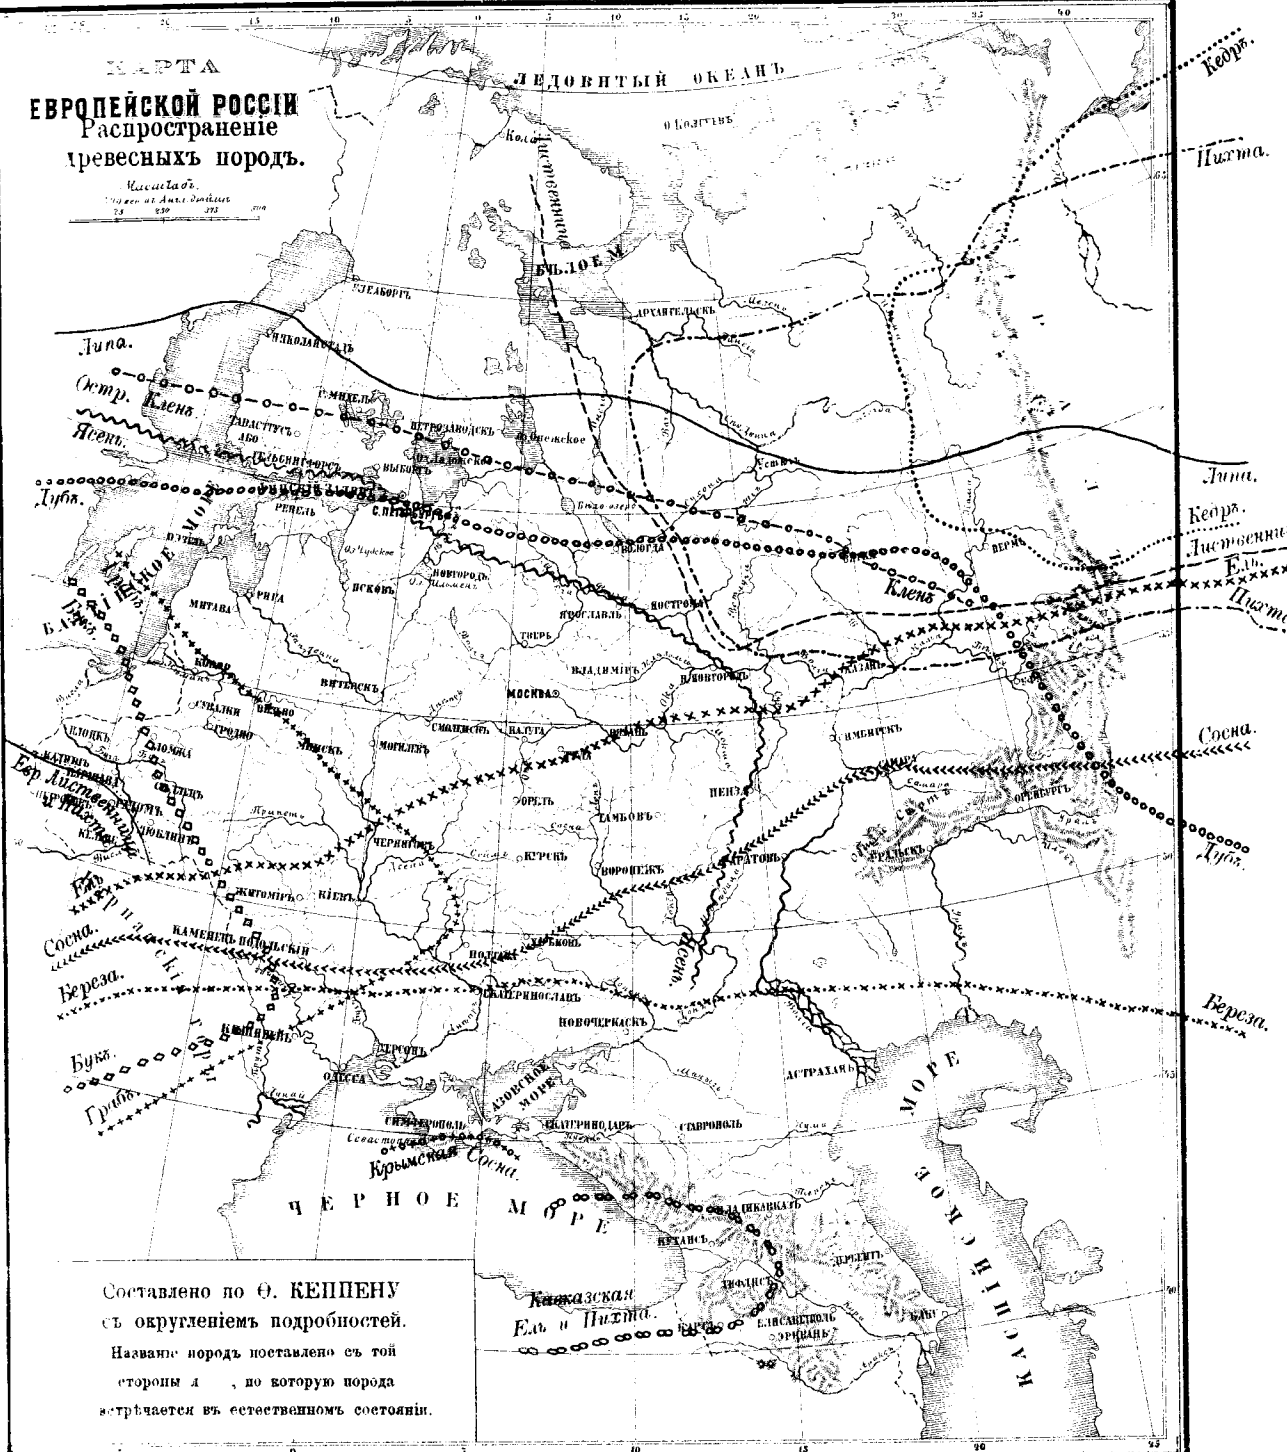

КАРТА
ЕВРОПЕЙСКОЙ РОССИИ
 Распространение
 древесных пород.

Масштаб:
 1:1000000
 1880

Составлено по Ф. КЕППЕНУ
 с округлением подробностей.
 Названия пород поставлено с той
 стороны д., по которую порода
 встречается в естественном состоянии.

1-Я СЕРІЯ
 Львеной Дачи
ШАМПЕНУ

- Изъясненіе знаковь**
- Железная дорога
 - Шоссе
 - Широкая проська
 - Узкая проська
 - Визирь
 - Границы періодовъ

2-я Серія
 ШАМПЕНУ

Ст. Бузюль

Бузюль

Шампену

Брень

Давалась стражи